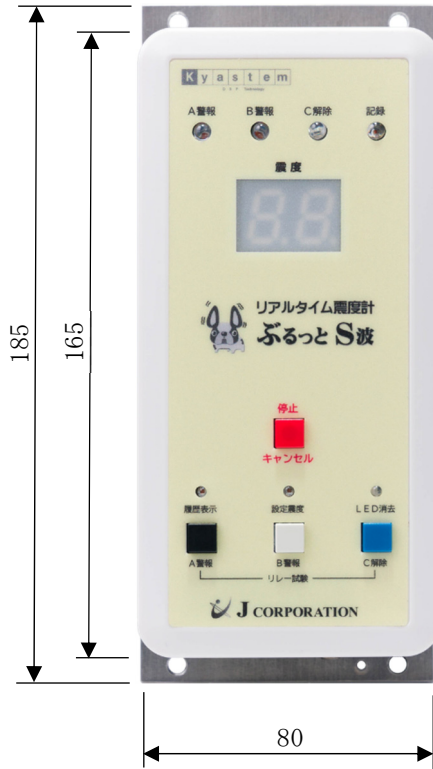

ぶるっとS波 寸法図

(単位：mm)

【正面】

【背面】

【側面】

【上面】

【底面】

総発売元