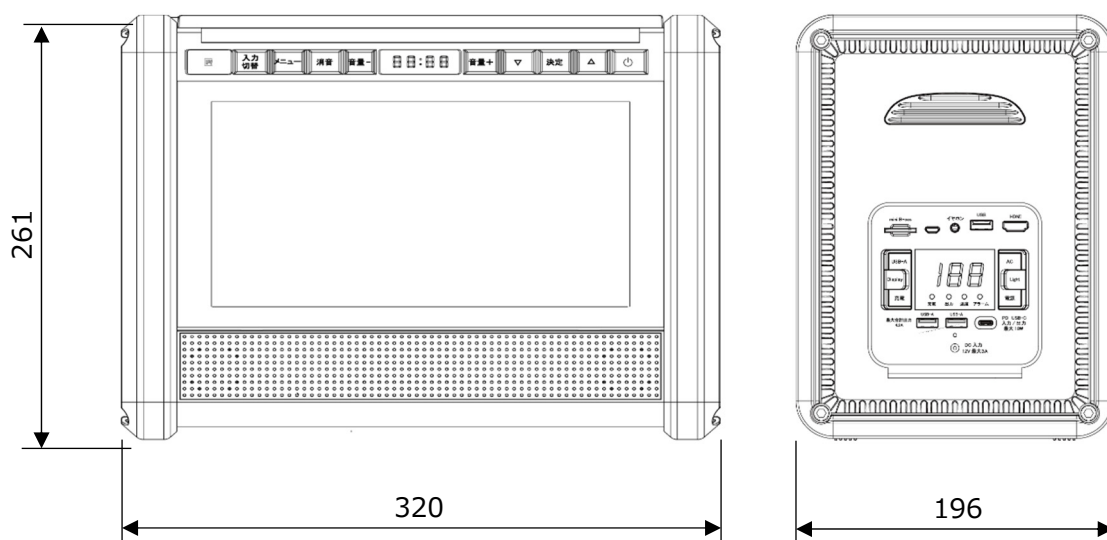

POWER なまず PW-PSTV-600J 製品仕様

品名	POWER なまず (防災マルチ電源)
型番	PW-PSTV-600J
バッテリー容量	60,000mAh(222Wh) リチウムイオンバッテリー
防塵防水規格	IP44 規格
許容動作温度	0°C~40°C 放電は-10°Cまで
外部電源接続端子	充電用 USB 端子 (TYPE-A 充電電流出力用 2 系統 *最大合計 4.2A) DC 電源入力/出力コネクタ (Type-C PD 18W) AC 出力 (AC100V/50Hz) 出力最大 150W)
連続使用時間※	TV 視聴: 約 30 時間、FM ラジオ聴取: 約 120 時間、LED ライト: 約 72 時間
充電時間※	約 10 時間 バッテリー残量 0% から満充電まで
ライト点灯	3W
電源定格	DC12V/3.0A 入力範囲 (DC10V~22V) 専用 AC アダプタ AC100V 50/60Hz
パネルサイズ	10.1 インチ ワイド
液晶解像度	1024×600ピクセル
TV 受信チャンネル	地上デジタル放送 (ワンセグ放送対応) (UHF13~62ch)
映像信号方式	ISDB-T
アンテナ入力	1 系統 (本体アンテナ又は地上波デジタル用ロッドアンテナ) 設定にてアンテナ切替
FM 受信周波数	76~95MHz (0.1MHzステップ) ワイドFM対応
HDMI 入力	1 系統 (Type-A)
イヤホン出力	1 系統 (ミニジャック)
USB 端子	1 スロット (Type-A)
再生可能データ	MPEG4/MP3/JPEG その他の詳細は取説 P.24~26 参照
外形寸法	幅 320×高さ 261×奥行き 196mm (ハンドル等の突起物を除く)
本体質量	約 5.5kg (バッテリー含む)
リモコン	専用リモコン

※連続使用時間および充電時間は状況、環境により異なります。充電電池の経年劣化により使用時間が短くなります。

総発売元

緊急地震速報のリーディングカンパニー
株式会社 J コーポレーション

総合窓口 TEL 0742-53-7833

〒631-0011 奈良県奈良市押熊町 557-7-4F