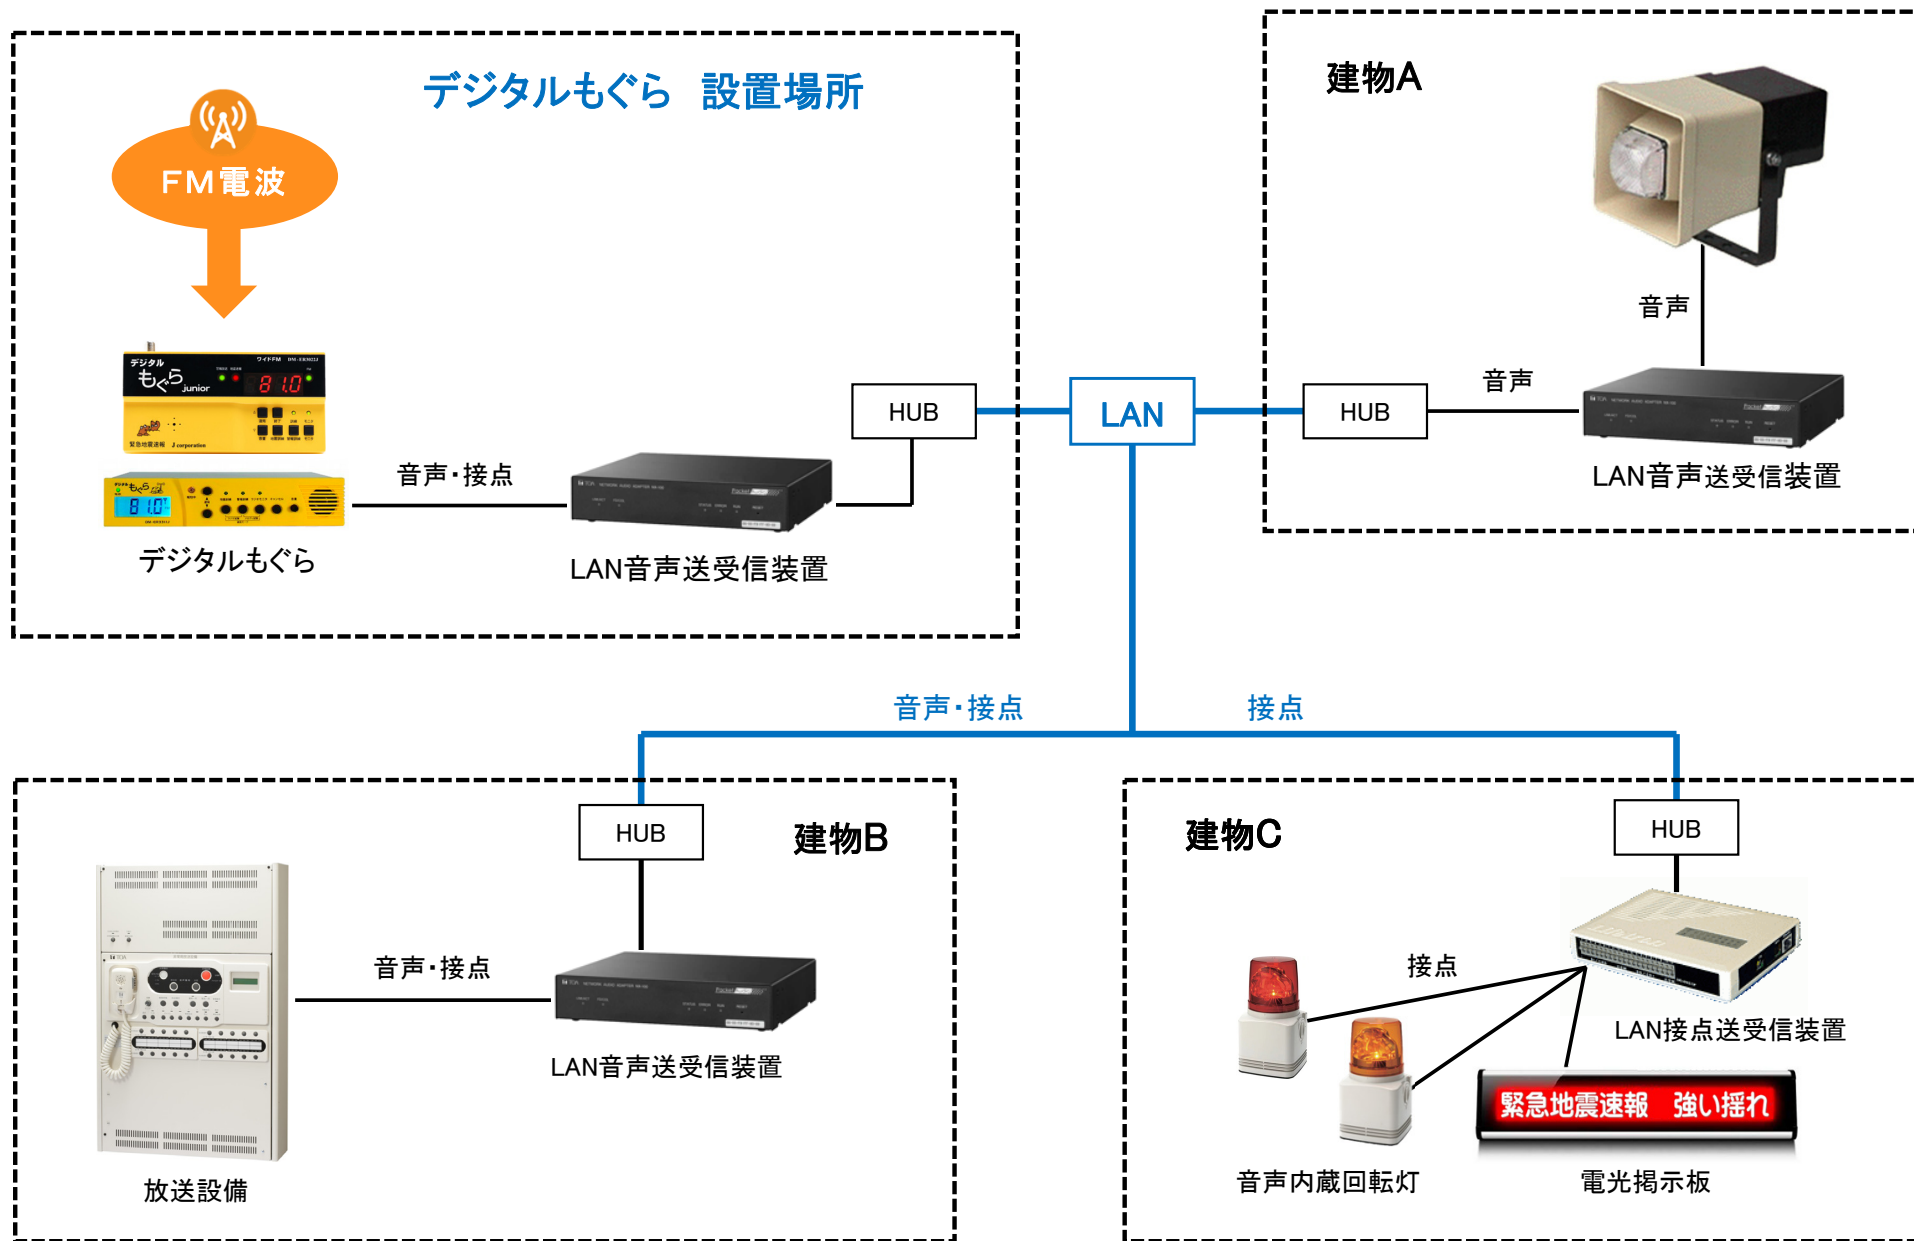

既設LANを利用して、離れた建物に警報をお知らせ

無線送信ユニットを利用して、離れた場所にカウントダウン音声を配信

複数台設置可

総発売元

緊急地震速報のリーディングカンパニー

株式会社 Jコーポレーション

総合窓口 TEL 0742-53-7833

〒631-0011 奈良県奈良市押熊町557-7-4F