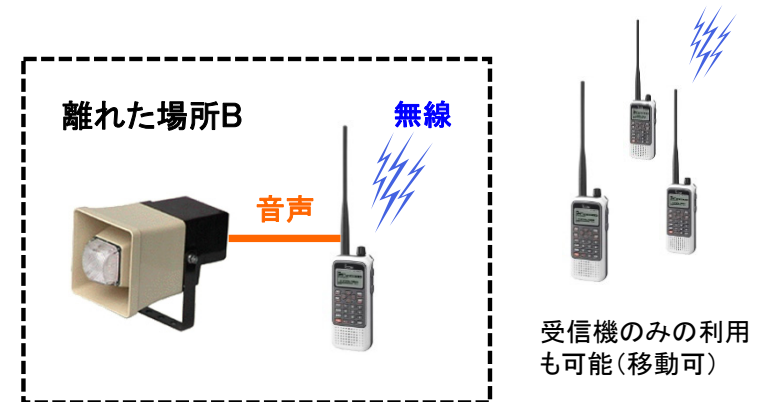

既設LANを利用して、離れた建物に警報をお知らせ

無線送信ユニットを利用して、離れた場所にカウントダウン音声を配信

複数台設置可

総発売元

緊急地震速報のリーディングカンパニー

株式会社 Jコーポレーション

総合窓口 TEL 0742-53-7833

〒631-0011 奈良県奈良市押熊町557-7-4F