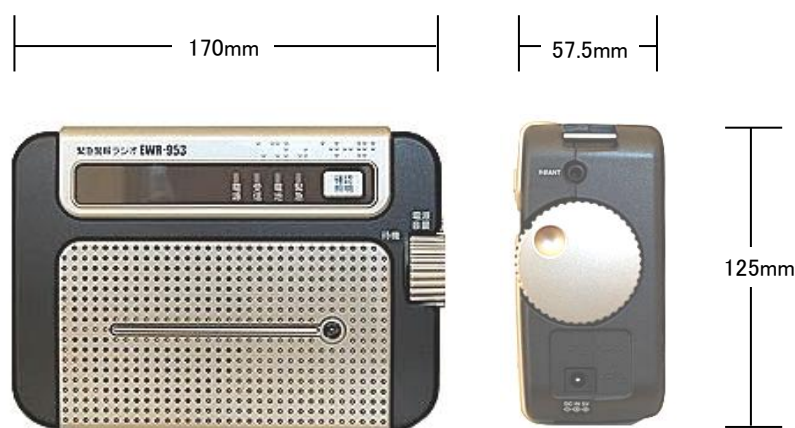

モバイルもぐら 仕様書

品名	モバイルもぐら
型番	MM-ER3022J
スピーカー	7.7cm 8Ω 2W
電源	ACアダプタ 入力 AC100V 50/60Hz 出力 5V、1A DC 4.5V 単三型アルカリ乾電池 3本使用
消費電力	待機時 60mW、最大1.6W (緊急放送を常に受信するために電力を消費しています。)
受信周波数	76.0MHz~90.0MHzの間で単一周波数固定(100kHz刻み) ※受信周波数は出荷時に設定(本体での周波数変更不可)
外部アンテナ	外部アンテナ接続端子あり(ピンジャック端子)
外部出力	外部接点出力端子なし 外部音声出力端子なし
付属品	ACアダプタ ストラップ T字型アンテナ 単三型アルカリ乾電池(3本)
外形サイズ	170(W)×57.5(d)×125(h)mm
重量	約480g (アルカリ乾電池 3本、ストラップ使用時)
温度範囲	0~40℃