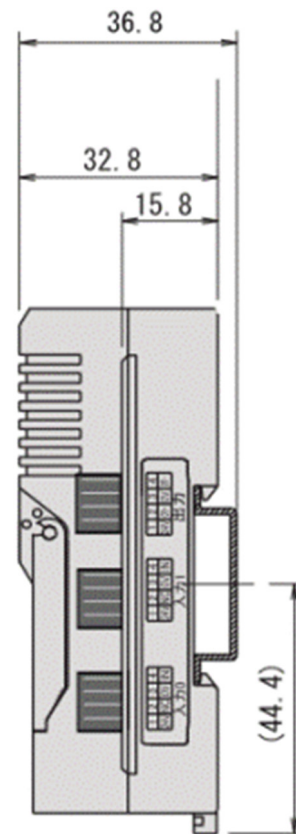

# メール de まもーる 寸法図

(単位：mm)

【正面】

【側面】

※35mmDIN レール取付時

総発売元

緊急地震速報のリーディングカンパニー

株式会社 J コーポレーション