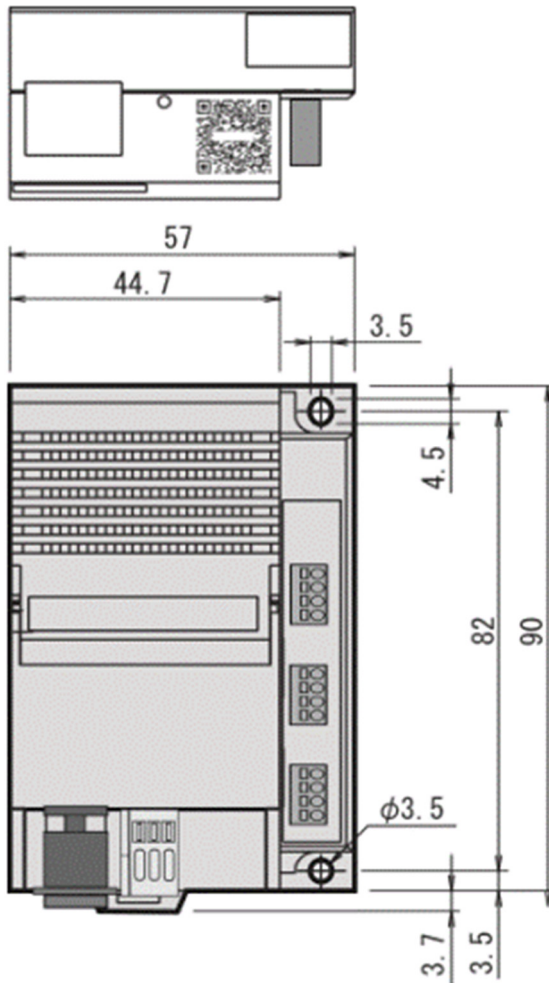

# メール de まもーる 寸法図

(単位：mm)

【正面】

【側面】

※35mmDIN レール取付時

総発売元

緊急地震速報のリーディングカンパニー

株式会社 J コーポレーション