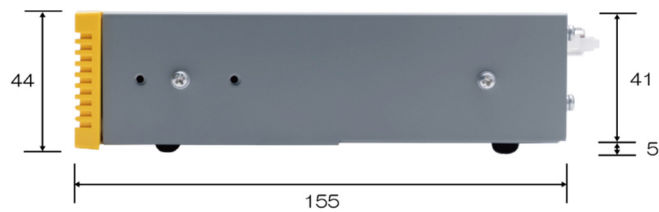

デジタルもぐら 3311 寸法図

【正面】

【上面】

【右側面】

【左側面】

総発売元

緊急地震速報のリーディングカンパニー
株式会社 J コーポレーション

総合窓口 TEL 0742-53-7833