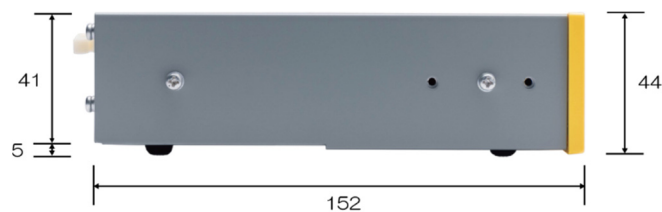

デジタルもぐら 3311 寸法図

【正面】

【上面】

【右側面】

【左側面】

総発売元

緊急地震速報のリーディングカンパニー
株式会社 J コーポレーション

総合窓口 TEL 0742-53-7833