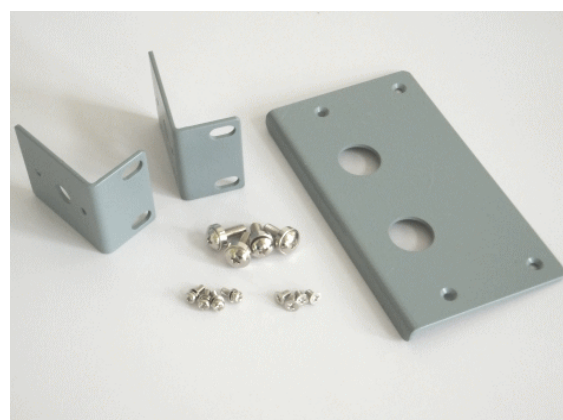

デジタルもぐら 3311 ラックマウント

オプションのラックマウントを使用して取付ける場合は、下図のように取付けます。

(1)ラックマウント1台用の場合

(2)ラックマウント2台用の場合

品名 ラックマウント1台用
型番 DM-RACK1
付属品 本体取付ネジ一式
価格 18,000円(税抜)

品名 ラックマウント2台用
型番 DM-RACK2
付属品 本体取付ネジ一式
価格 25,000円(税抜)

総発売元