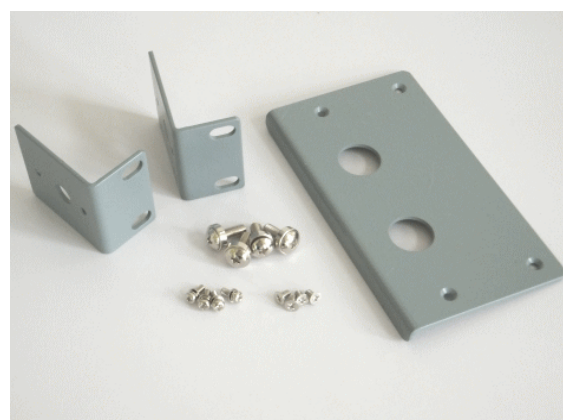

デジタルもぐら 3311J ラックマウント

オプションのラックマウントを使用して取付ける場合は、下図のように取付けます。

(1)ラックマウント1台用の場合

(2)ラックマウント2台用の場合

品名 ラックマウント1台用
型番 DM-RACK1
付属品 本体取付ネジ一式
価格 16,000円(税抜)

品名 ラックマウント2台用
型番 DM-RACK2
付属品 本体取付ネジ一式
価格 20,000円(税抜)

総発売元