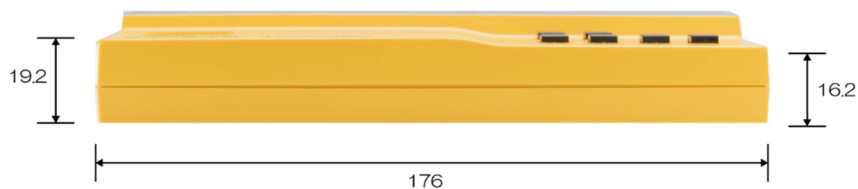

# デジタルもぐら 3055 寸法図

【正面】

【上面】

【下面】

【側面】

総発売元

緊急地震速報のリーディングカンパニー

株式会社 J コーポレーション