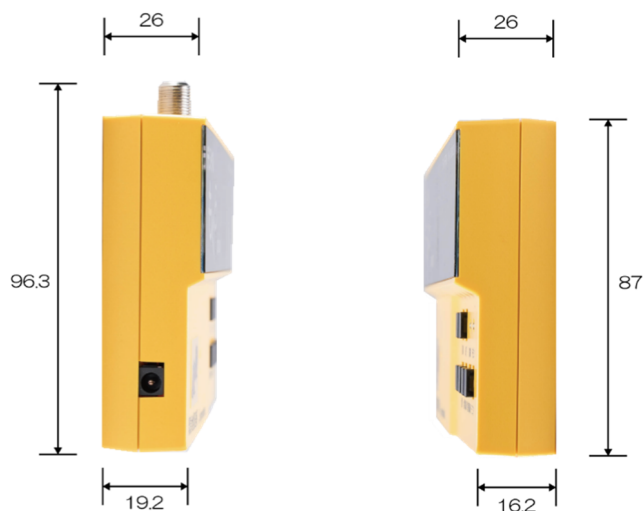

# デジタルもぐら 3055 寸法図

【正面】

【上面】

【下面】

【側面】

総発売元

緊急地震速報のリーディングカンパニー

株式会社 J コーポレーション