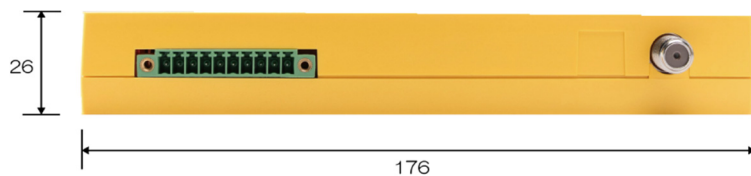

# デジタルもぐら 3055 寸法図

【正面】

【上面】

【下面】

【側面】

総発売元

緊急地震速報のリーディングカンパニー

株式会社 J コーポレーション