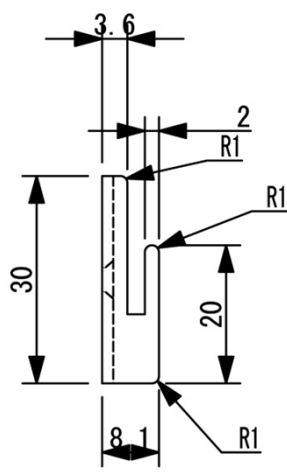

3022J用 耐震壁掛金具 寸法図

総発売元

緊急地震速報のリーディングカンパニー
株式会社 J コーポレーション

総合窓口 0742-53-7833 業務管理センター 奈良県奈良市押熊町557-7 4F

1版 190403