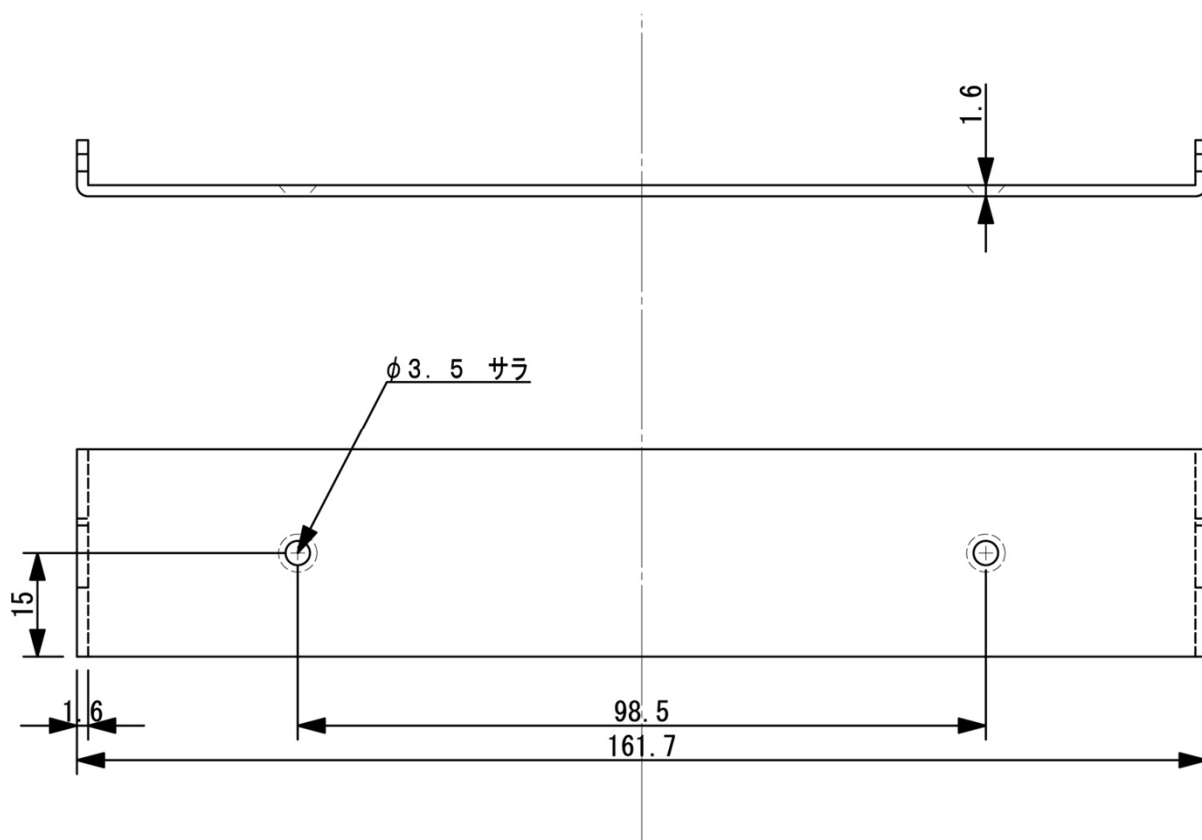

3022J用 耐震壁掛金具 寸法図

総発売元

緊急地震速報のリーディングカンパニー
株式会社 J コーポレーション

総合窓口 0742-53-7833 業務管理センター 奈良県奈良市押熊町557-7 4F

1版 190403