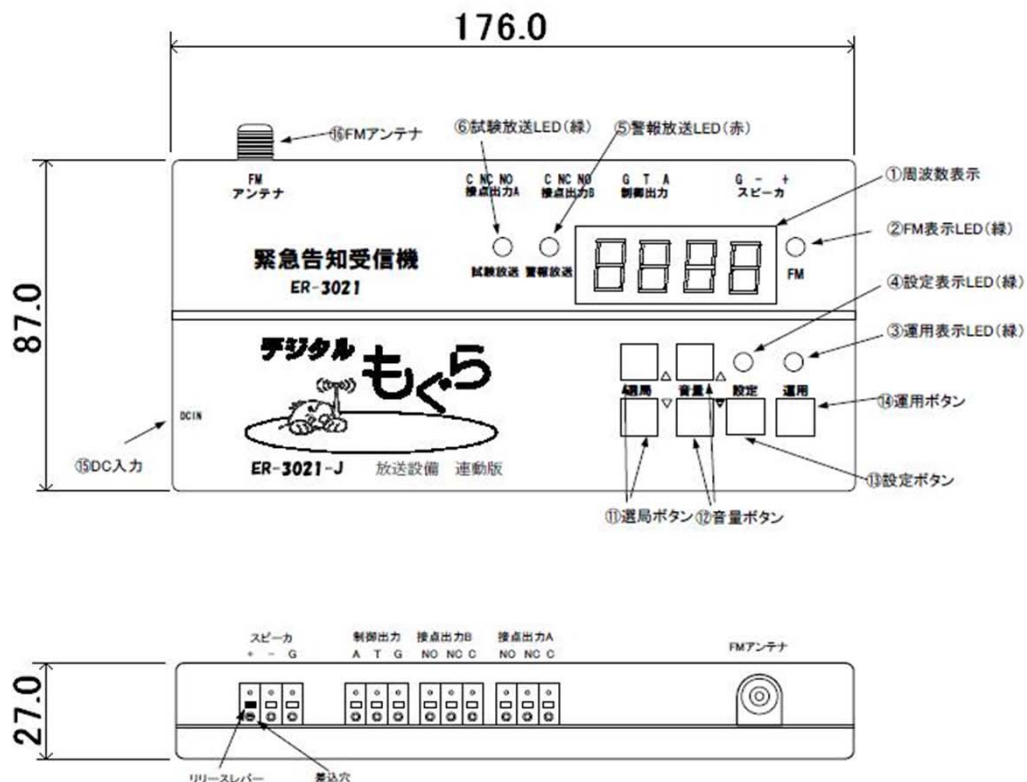

デジタルもぐら 仕様書

品名	デジタルもぐら
品番	DM-ER3021J
受信周波数	FM 76.0MHz～90.0MHz
電源電圧	100V ACアダプタ付属 (1.3A/9V)
消費電力	待機時 1.5W以下 動作時 5W
寸法	176(W) x 87(D) x 27(H) mm
重量	約 200 g
スピーカ外部出力	モノラル 0dBm/600Ω 不平衡 (微調整可能)
内蔵スピーカ	最大1W (※1)
検出可能信号	緊急地震速報によるチャイム音, 緊急警報放送(1種/2種), 緊急警報放送の試験放送
自動起動時間	約1分、3分、連続(手動停止) ディップスイッチにて選択
FMアンテナ入力	F型端子
接点出力	2ch 無電圧接点出力 最大印加電圧 30V 最大電流500mA (適応線材:より線AWG20～18 単線 AWG26～16)
制御出力	1ch オープンドレインで出力 最大印加電圧 24V 最大電流200mA (適応線材:より線AWG20～18 単線 AWG26～16)
付属品	専用ロッドアンテナ 壁面取付マウント

※本仕様は予告なく変更する場合があります。

※1 内蔵スピーカは、モニタリング(音声出力確認)用となりますので、
外付けスピーカに接続しての使用となります。

総発売元

緊急地震速報のリーディングカンパニー

株式会社 J コーポレーション
総合窓口 TEL 059-223-7774

本社 514-0019三重県津市住吉町11-13

緊急地震速報
株式会社 J