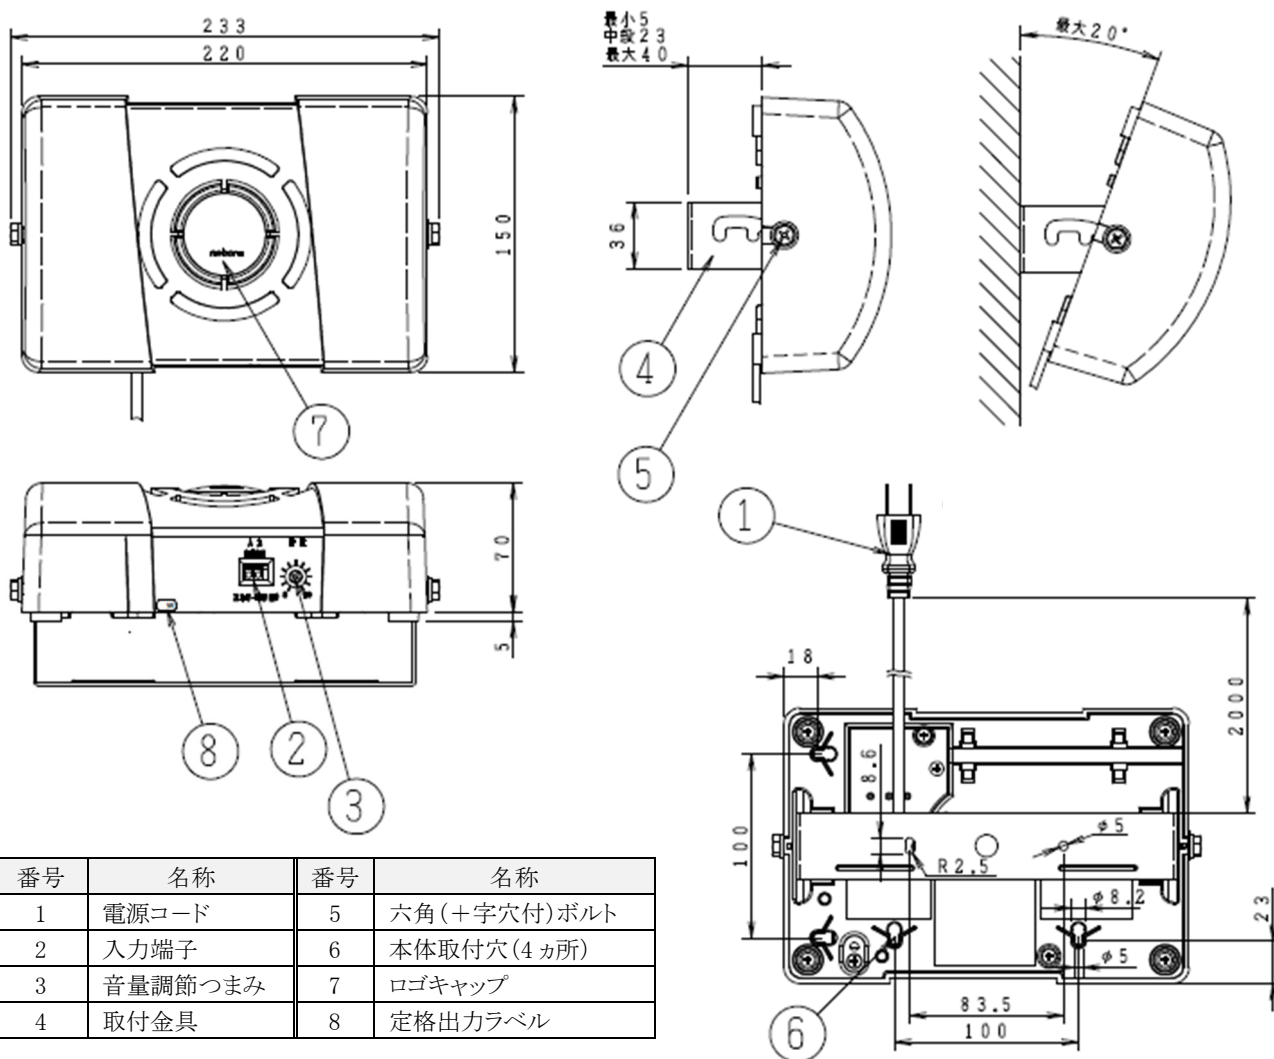

室内型ボックススピーカー 仕様書・寸法図

品名・型番	室内型ボックススピーカー OP-SP-BOX
電源 電圧	AC100V 50/60Hz
定格消費電力	4W
定格出力	3W(1kHz、歪率 5%以下)
入力回路	77.5mV(-22dBV)、600Ω平衡型(直流ループ抵抗 10kΩ)
使用スピーカー	φ120mm ダイナミックスピーカー
総合出力音圧レベル	93dB 以上(1m/3W にて、500、600、800、1000Hz の4点平均)
総合周波数特性	300Hz~5kHz (偏差 20dB 以内)
色調・材質	ケース : ミルキーホワイト・ABS樹脂
使用温度範囲	-10°C~+50°C
サイズ・質量	幅約 233×高さ約 150×奥行約 75mm 約 1.3kg(取付金具を含む)
RoHS 指令	対応

※本仕様は予告なく変更する場合があります。

番号	名称	番号	名称
1	電源コード	5	六角(十字穴付)ボルト
2	入力端子	6	本体取付穴(4カ所)
3	音量調節つまみ	7	ロゴキャップ
4	取付金具	8	定格出力ラベル

総発売元

緊急地震速報のリーディングカンパニー

株式会社 J コーポレーション

総合窓口 TEL 0742-53-7833

〒631-0011 奈良県奈良市押熊町 557-7-4F