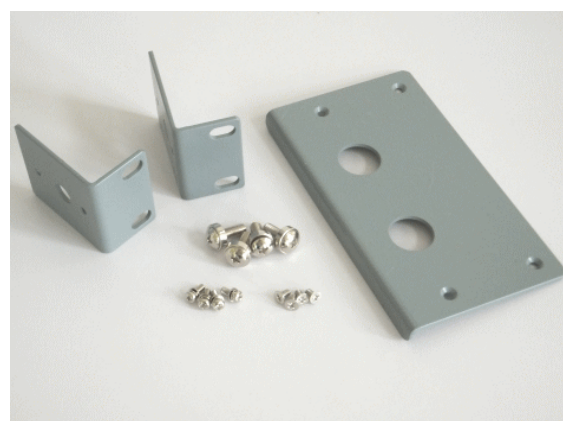

デジタルもぐら 3311 ラックマウント

オプションのラックマウントを使用して取付ける場合は、下図のように取付けます。

(1)ラックマウント1台用の場合

(2)ラックマウント2台用の場合

品名 ラックマウント1台用
型番 DM-RACK1
付属品 本体取付ネジ一式

品名 ラックマウント2台用
型番 DM-RACK2
付属品 本体取付ネジ一式

総発売元

 緊急地震速報のリーディングカンパニー