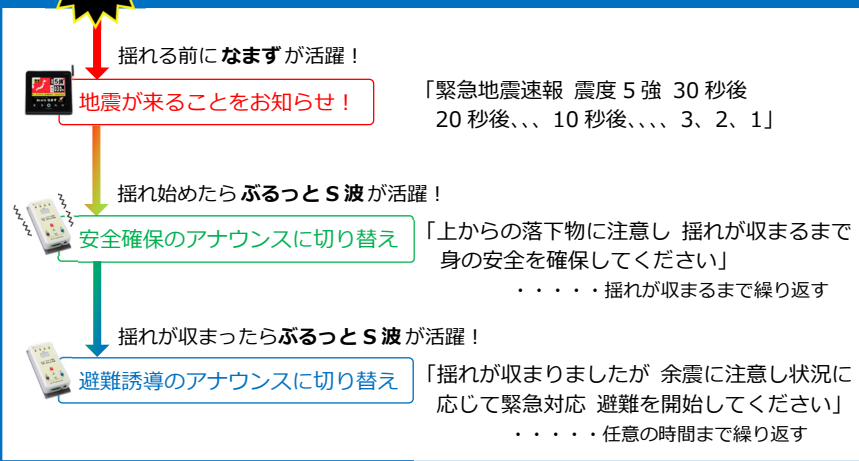

なまず と ぶるっとS波 併用の場合